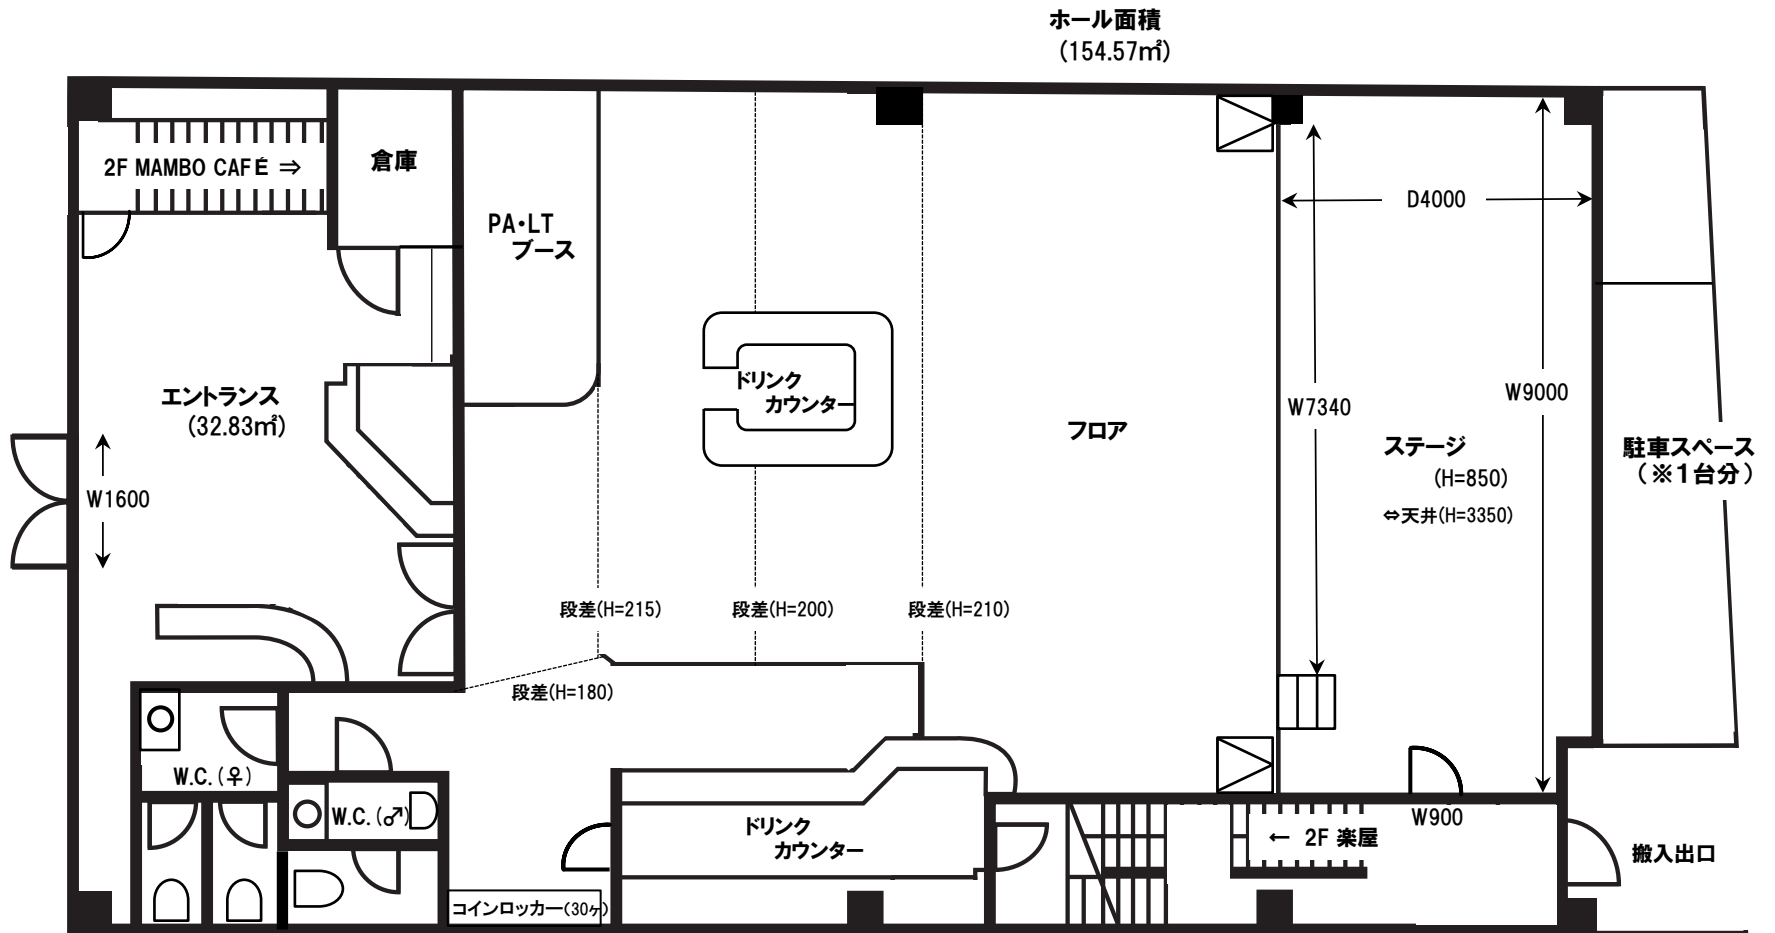

Shangri-La見取り図

<キャパシティ>

- ・オールスタンディング 350名
- ・イス席 138名